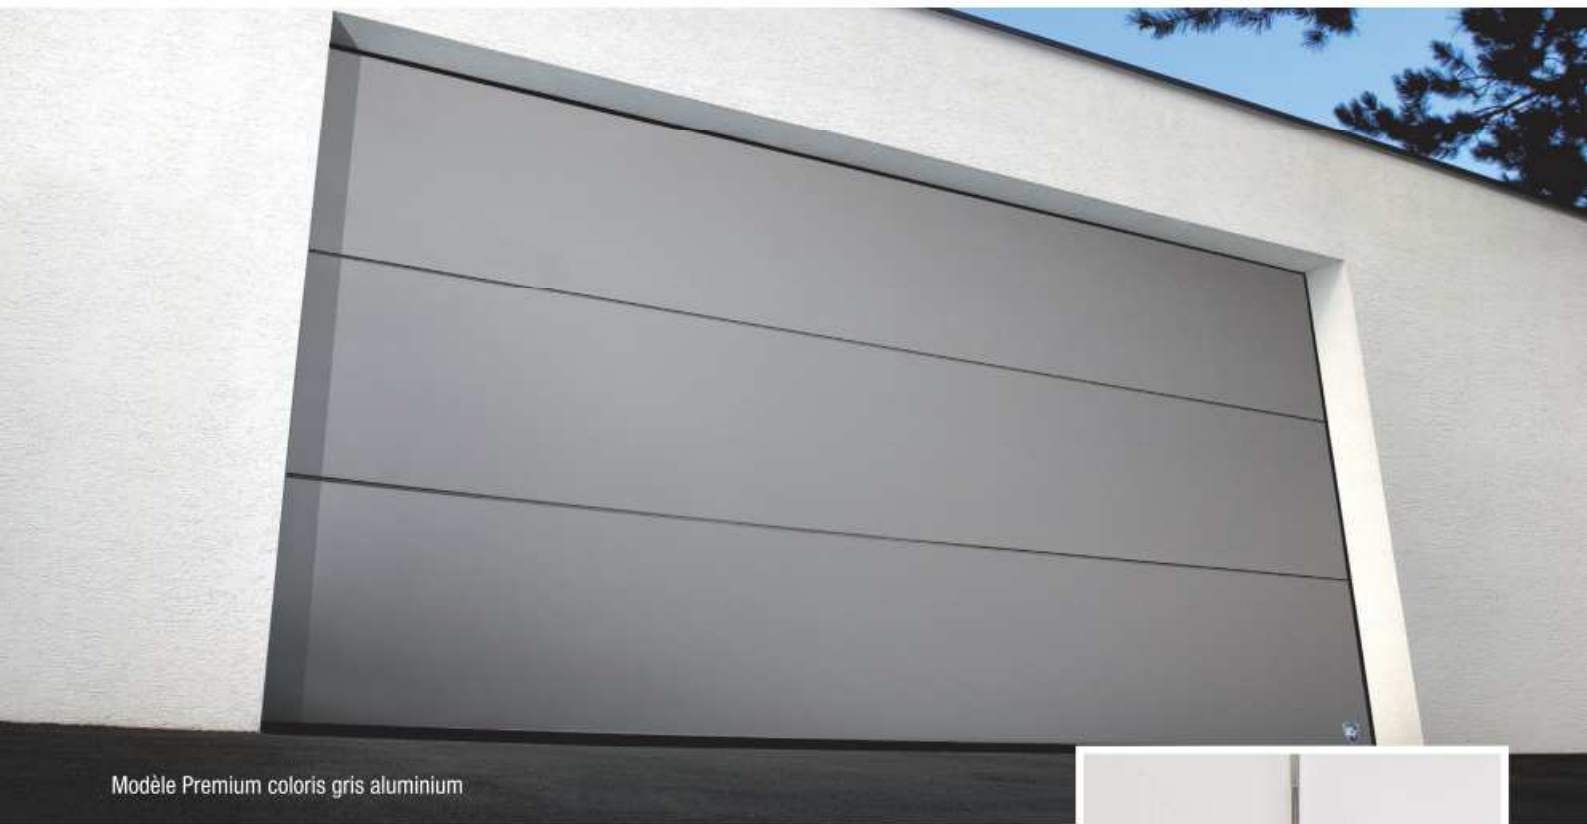

PEGASUS PREMIUM

Porte sectionnelle
plafond

GAMME PANNEAUX ALUMINIUM

Modèle Premium coloris gris aluminium